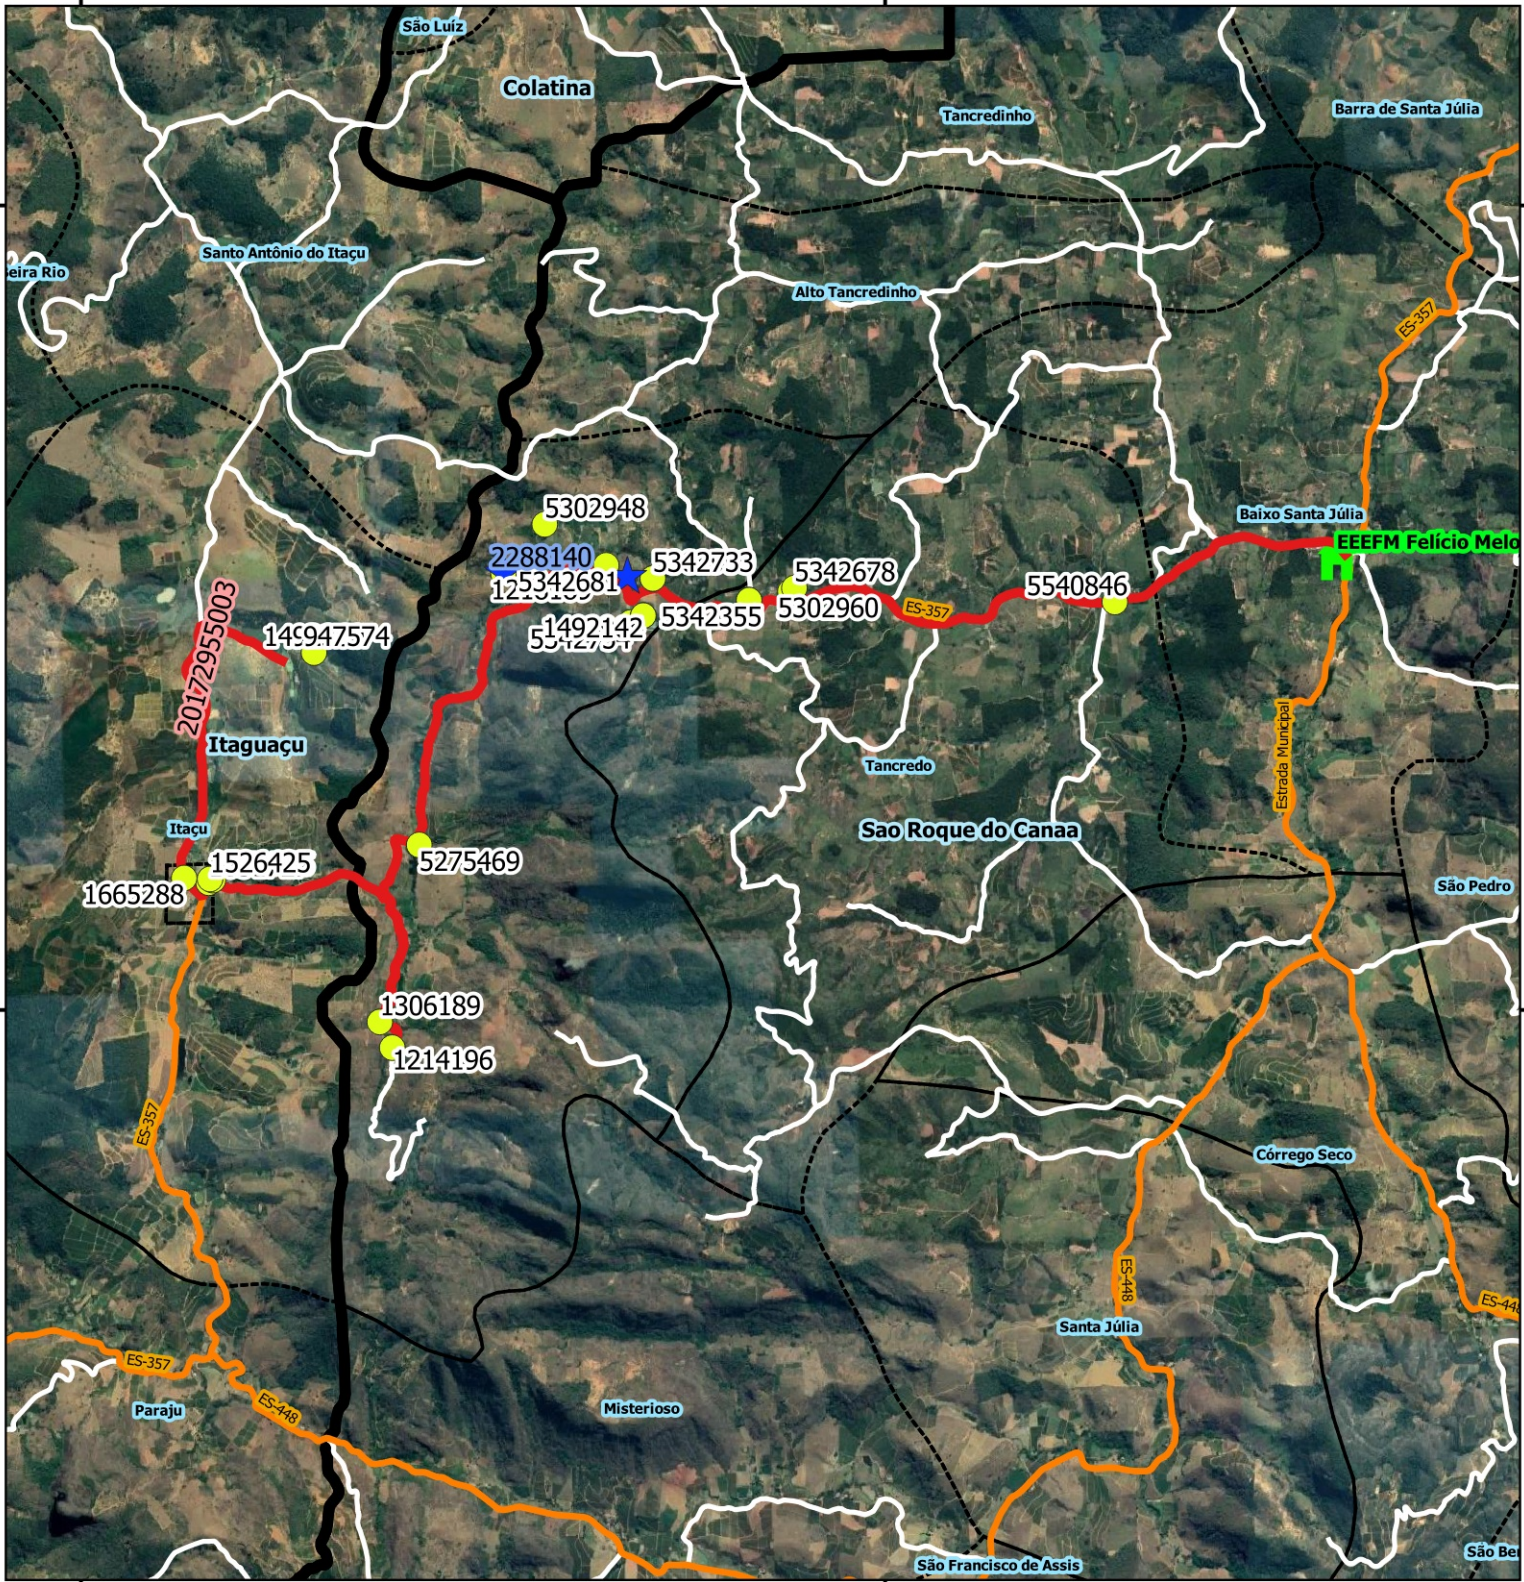

312000.000

318500.000

312000.000

0 3 6 9 km

Legenda

Alunos
● alunos_estaduais [917]

Rotas
— rotas_sedu [37]

Escolas
🏠 Estadual

Limites
▬ Limite_Municipal_2018
▬ Limite_Comunidades

SÃO ROQUE DO CANAÁ

Escola: EEEFM FELICIO MELOTTI / EMEI SANTA JULIA			
Código roteiro: 20172955003	Tipo: TR	Turno: M	
Alunos: Estado: 22	Município: 2	Total: 24	Máximo*: 24
Quilometragem: Ida: 18.4		Volta: 18.4	Ap*: 15
Horários previstos:		Entrada: 07:00	Saída: 12:20

Projeção Universal Transversa de Mercator / Origem da quilometragem no Equador e Meridiano Central acrescidas as constantes 10.000 km e 500 km respectivamente / Datum: SIRGAS 2000 / Fuso:24 / Hemisfério:Sul / Vitória - ES. AP*: Aproveitamento de veículos || Total*: Somatório das quilometragens de ida/volta e aproveitamento || Máximo*: Total de alunos transportados simultaneamente || A identificação dos alunos estaduais é realizada pelo número de Registro de Alunos (RA) e a identificação dos alunos municipais é realizada pelo número "seq" no TranscolarES.

Nome do roteiro

ITAÇU X TRANCREDO X FONTANA X LUCHI X ESCOLA FELICIO MELOTTI X EMEI SANTA JULIA