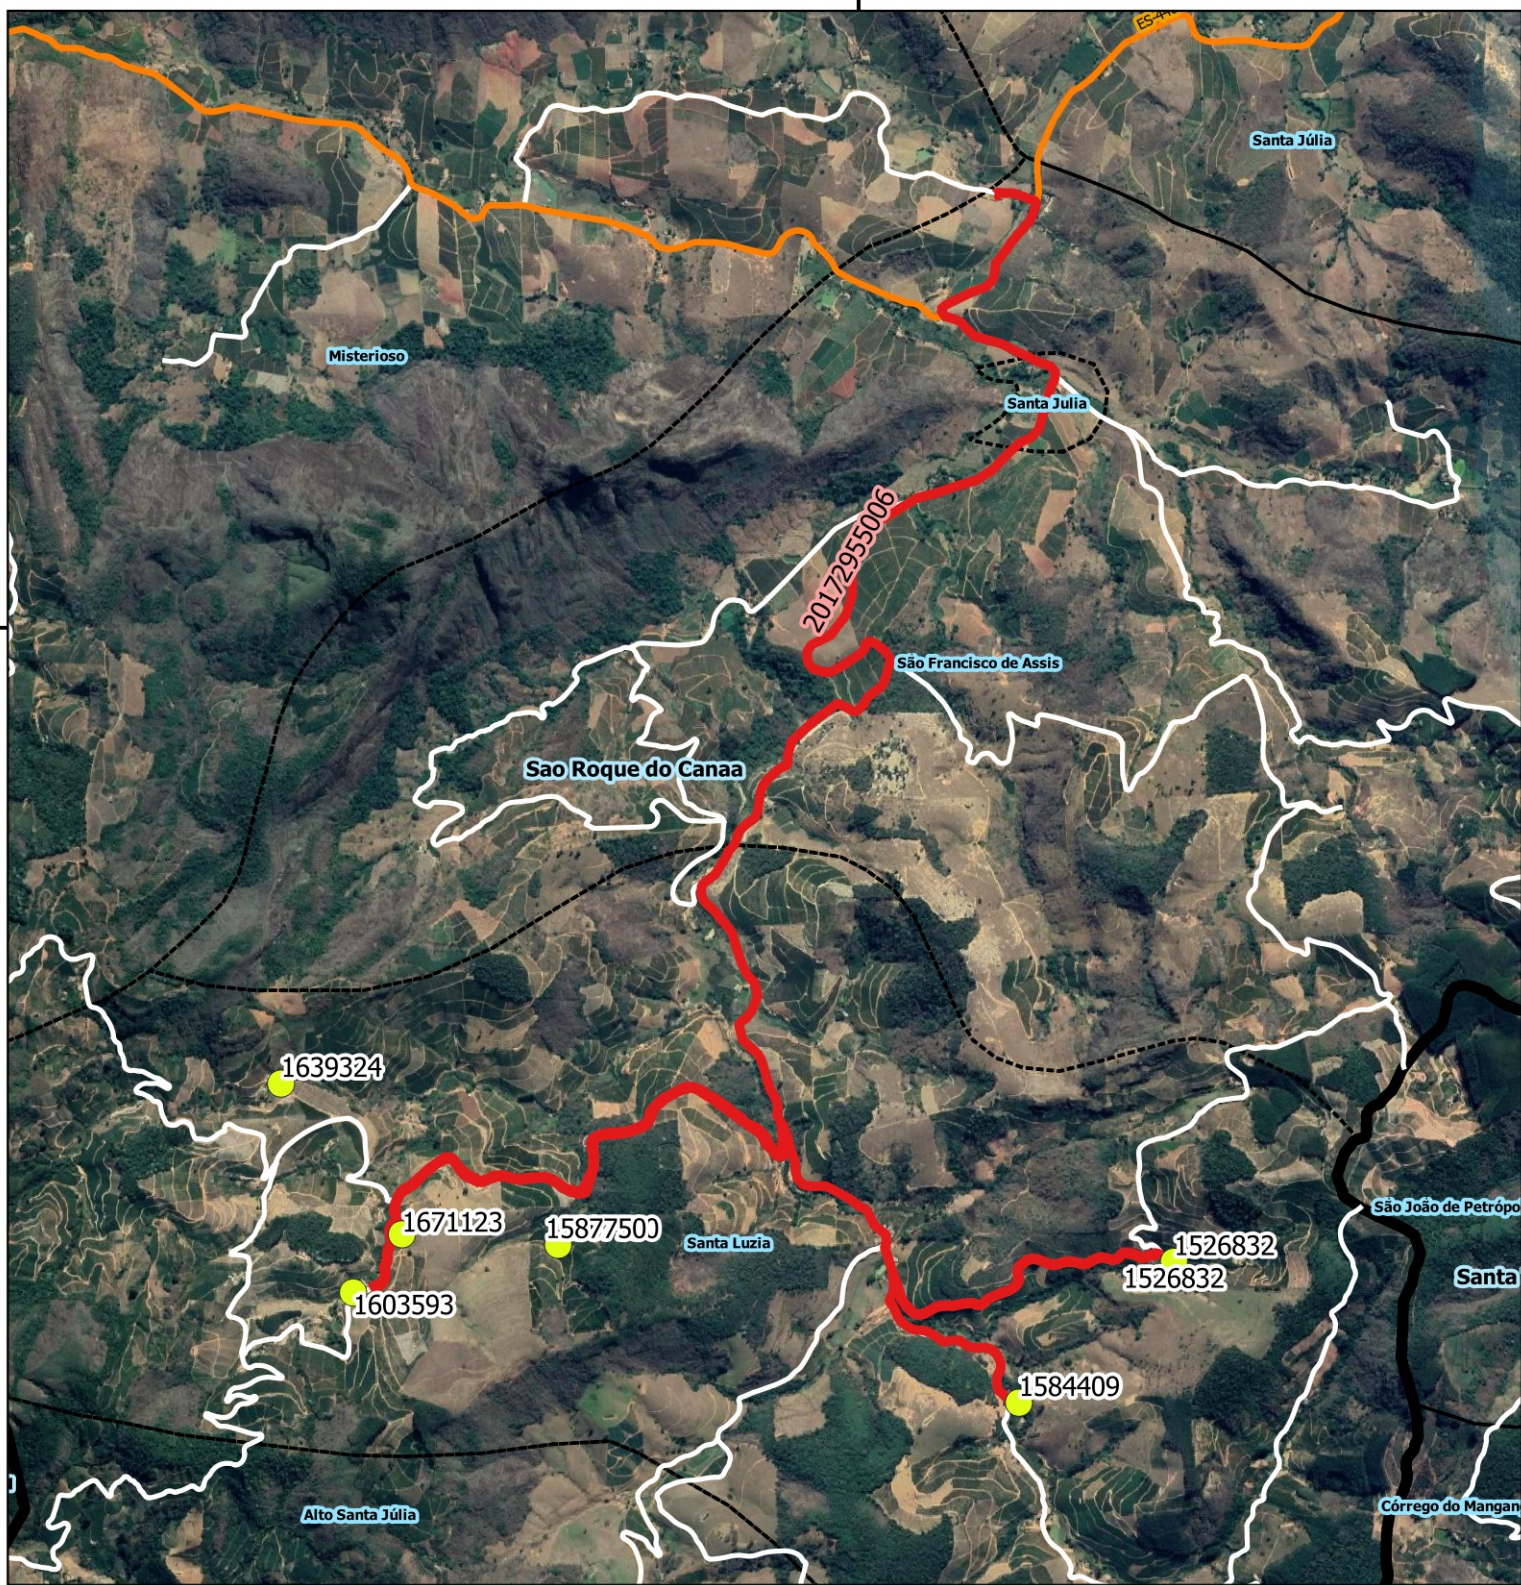

318500.000

Legenda

Alunos
● alunos_estaduais [936]

Rotas
— rotas_sedu [37]

Limites
— Limite_Municipal_2018
- - - Limite_Comunidades

SÃO ROQUE DO CANAÁ

Escola: EEEFM FELICIO MELOTTI			
Código roteiro: 20172955006	Tipo: CO	Turno: M	
Alunos: Estado: 6	Município: 0	Total: 6	Máximo*: 6
Quilometragem: Ida: 18.2		Volta: 18.2	Ap*: 0
Horários previstos:		Entrada: 07:00	Saída: 12:20

Projeção Universal Transversa de Mercator / Origem da quilometragem no Equador e Meridiano Central acreadas as constantes 10.000 km e 500 km respectivamente / Datum: SIRGAS 2000 / Fuso:24 / Hemisfério:Sul / Vitória - ES. AP*: Aproveitamento de veículos || Total*: Somatório das quilometragens de ida/volta e aproveitamento || Máximo*: Total de alunos transportados simultaneamente || A identificação dos alunos estaduais é realizada pelo número de Registro de Alunos (RA) e a identificação dos alunos municipais é realizada pelo número "seq" no TranscolarES.

Nome do roteiro

CORREGO FRIO X ALTO SANTA LIZIA X JACUTINGA X ESCOLA LUIZ MONICO X LINHA TRONCO 20172955004