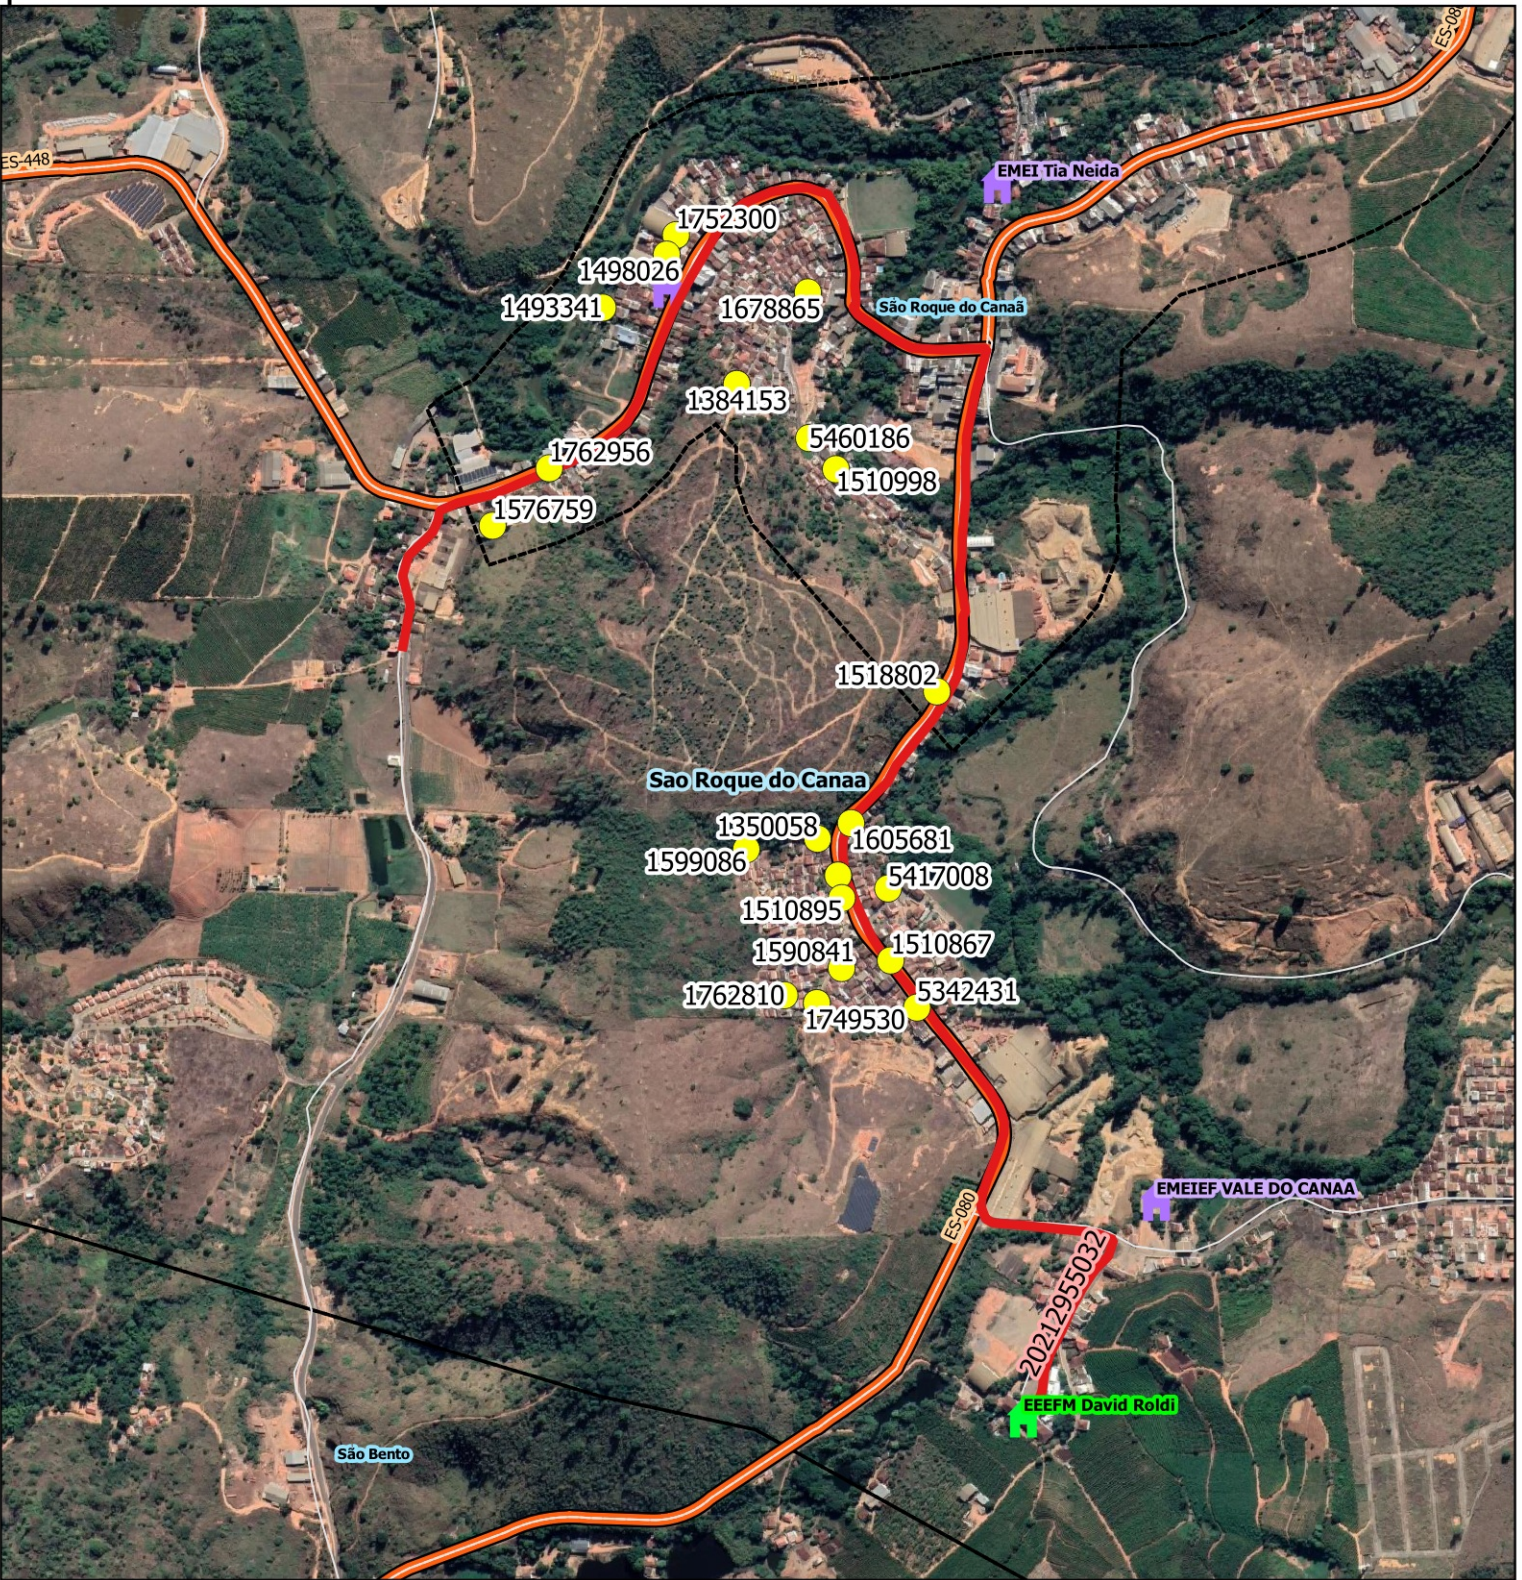

325000.000

325000.000

Legenda

- Aluno**
● alunos_estaduais
- Rotas**
— rotas_sedu
- Escolas**
Escuelas
■ Estadual
■ Municipal
- Vias**
— Estradas_Vicinais
— Rodovias
- Limites**
— Limite_Communities
— Limite_Municipal_2018
- Google Satellite

SÃO ROQUE DO CANAÁ

Escola: EEEFM DAVID ROLDI			
Código roteiro: 20212955032	Tipo: TR	Turno: V	
Alunos: Estado: 26	Município: 0	Total: 26	Máximo*: 37
Quilometragem: Ida: 2.9	Volta: 2.9	Ap*: 6	Total*: 11.8
Horários previstos:		Entrada: 12:30	Saída: 17:40

Projeção Universal Transversa de Mercator / Origem da quilometragem no Equador e Meridiano Central acreadas as constantes 10.000 km e 500 km respectivamente / Datum: SIRGAS 2000 / Fuso:24 / Hemisfério:Sul / Vitória - ES. AP*: Aproveitamento de veículos || Total*: Somatório das quilometragens de ida/volta e aproveitamento || Máximo*: Total de alunos transportados simultaneamente || A identificação dos alunos estaduais é realizada pelo número de Registro de Alunos (RA) e a identificação dos alunos municipais é realizada pelo número "seq" no TranscolarES.

Nome do roteiro

VIAGEM 3 - SÃO ROQUINHO X GIL VELOSO X ESCOLA X ESCOLA DAVID ROLD