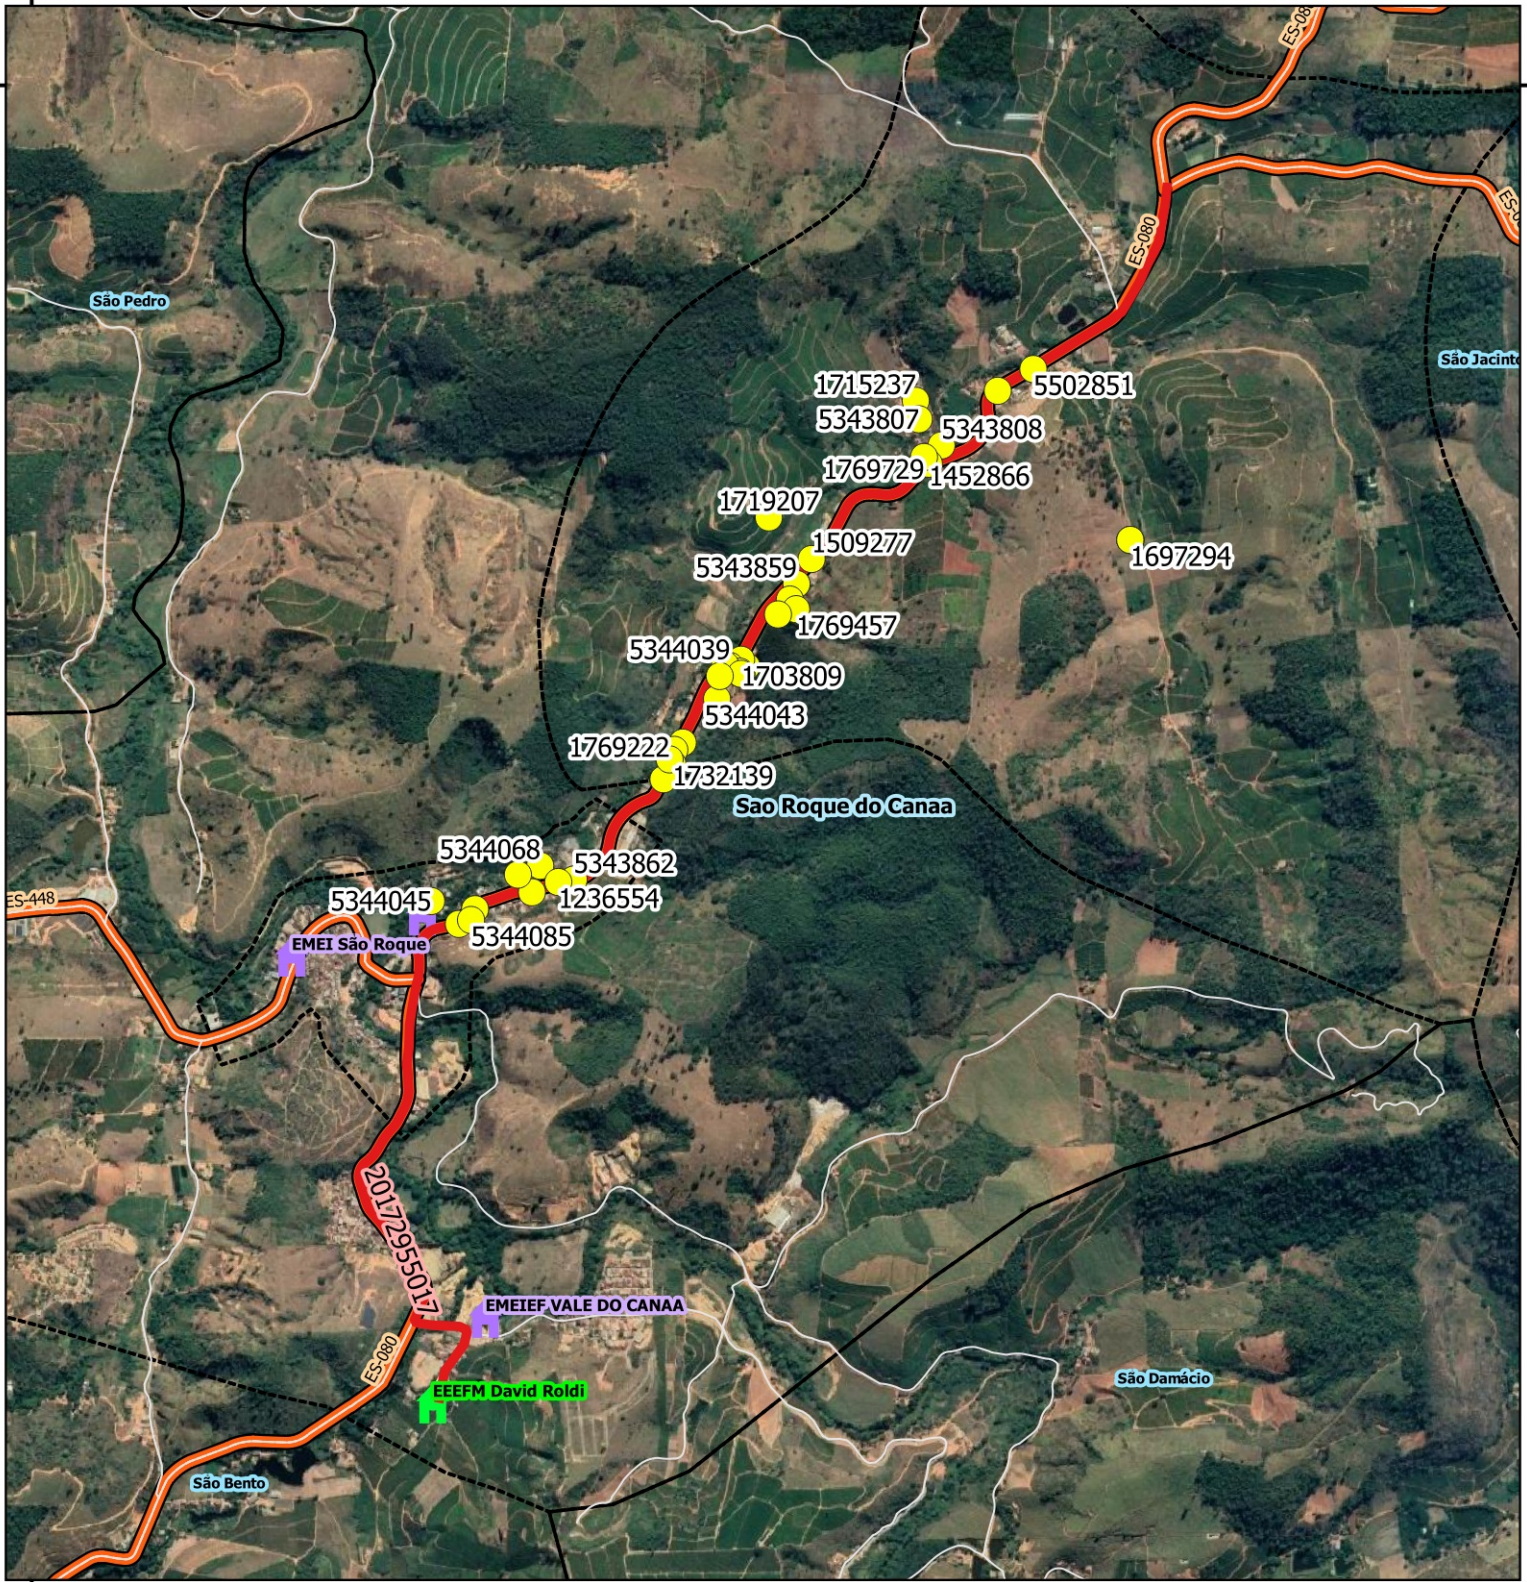

325000.000

7819500.000

7819500.000

325000.000

Legenda

1. **Aluno**
     - alunos_estaduais
   - **Rotas**
     - rotas_sedu
   - **Escolas**
     - Estadual
     - Municipal
   - **Vias**
     - Estradas_Vicinais
     - Rodovias
   - **Limites**
     - Limite_Comunidades
     - Limite_Municipal_2018
2. Google Satellite

SÃO ROQUE DO CANAA

Escola: EEEFM DAVID ROLDI			
Código roteiro: 20172955017	Tipo: TR	Turno: M	
Alunos: Estado: 43	Município: 0	Total: 43	Máximo*: 36
Quilometragem: Ida: 5.6	Volta: 5.6	Ap*: 5.6	Total*: 16.8
Horários previstos:		Entrada: 07:00	Saída: 12:20

Nome do roteiro
VIAGEM 1 -PICADÃO X VILA TOREZANI X ESCOLA DAVID ROLDI