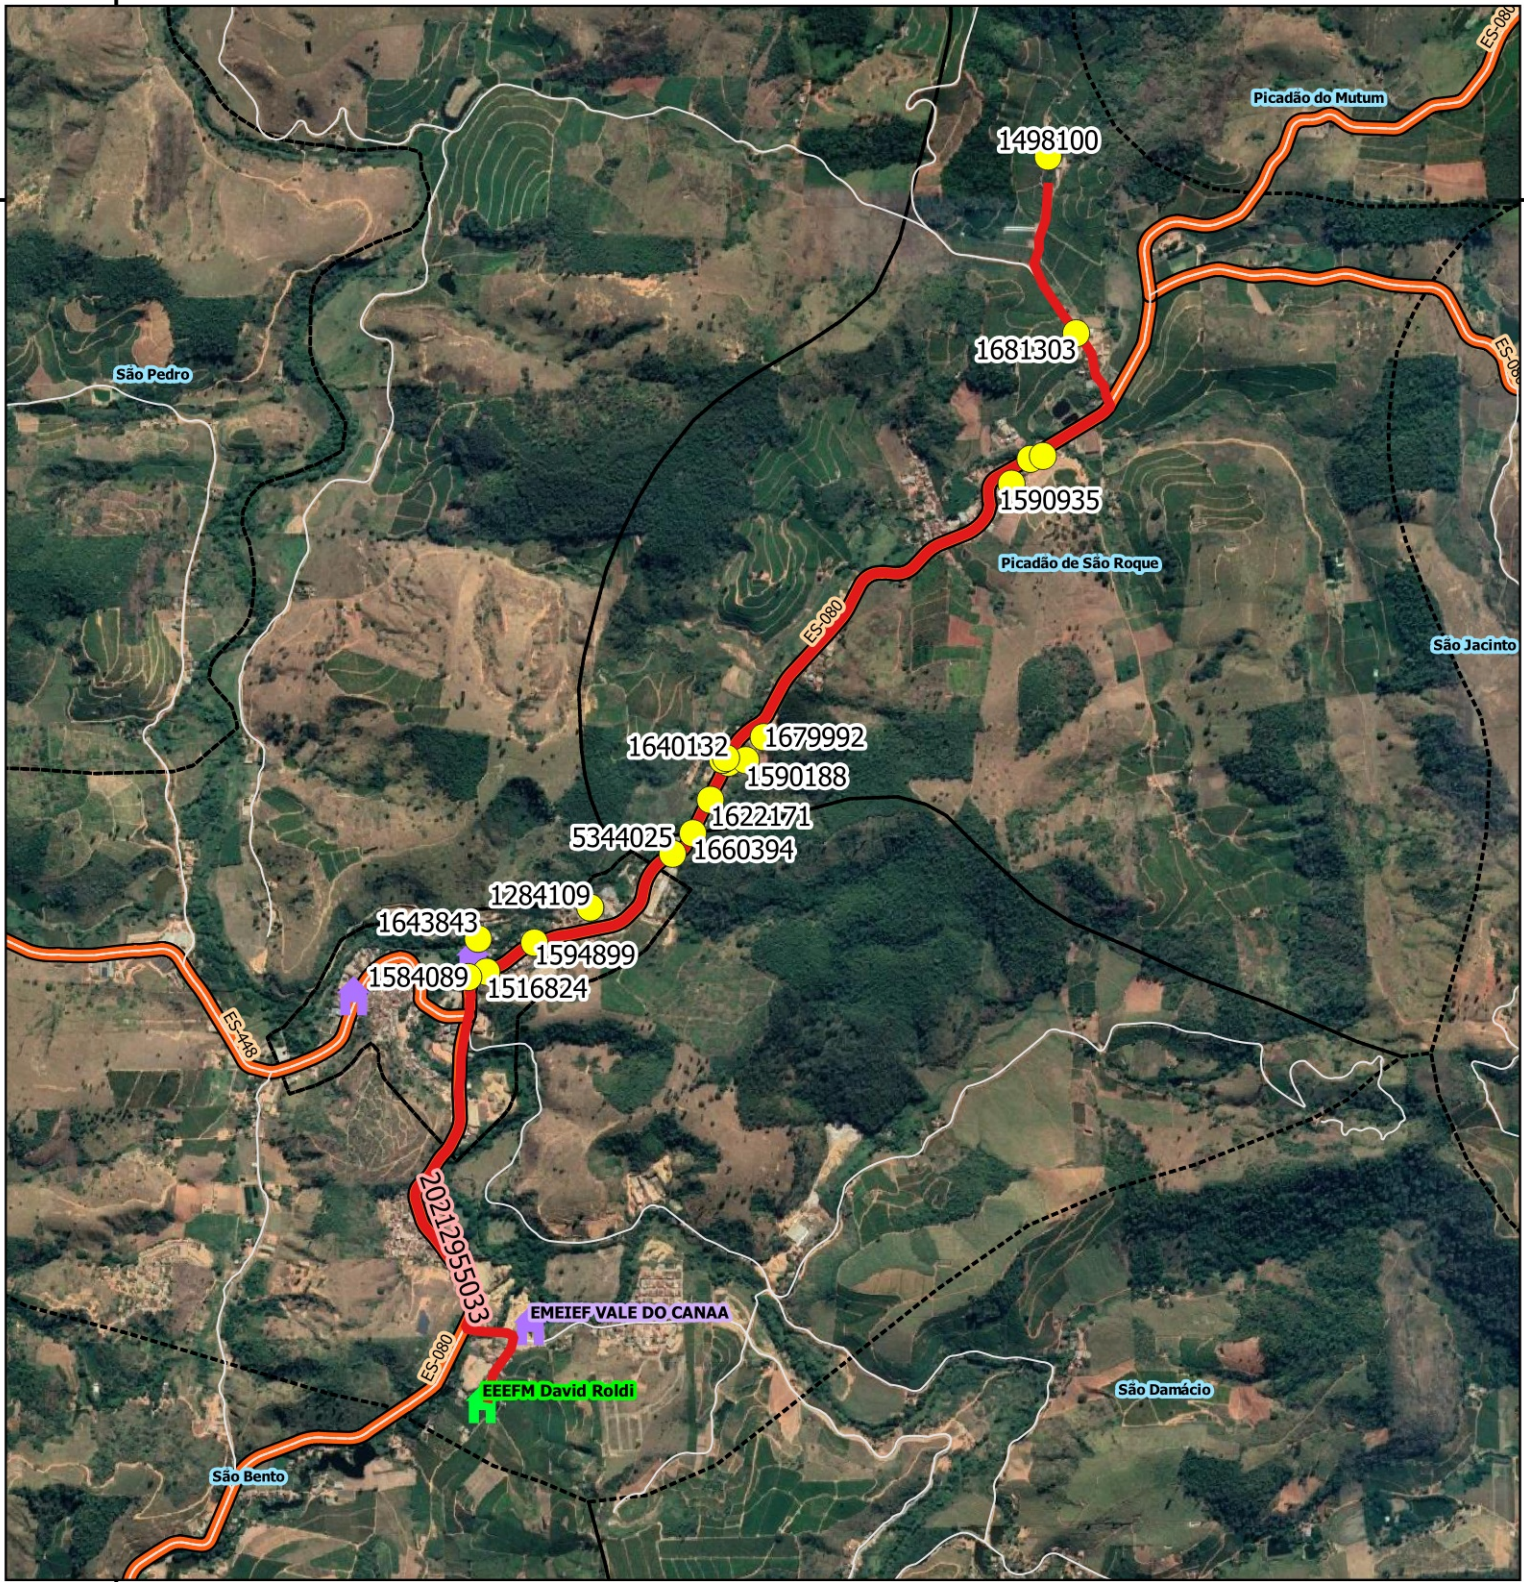

325000.000

7819500.000

7819500.000

325000.000

0 1 2 3 km

Legenda

- Aluno**
- alunos_estaduais
- Rotas**
- rotas_sedu
- Escolas**
- Estadual
- Municipal
- Vias**
- Estradas_Vicinais
- Rodovias
- Limites**
- Limite_Comunidades
- Limite_Municipal_2018
- Google Satellite

SAO ROQUE DO CANAA

Escola: EEEFM DAVID ROLDI			
Código roteiro: 20212955033	Tipo: TR	Turno: V	
Alunos: Estado: 22	Município: 0	Total: 22	Máximo*: 31
Quilometragem: Ida: 6	Volta: 6	Ap*: 6	Total*: 18
Horários previstos:		Entrada: 12:30	Saída: 17:40

Projeção Universal Transversa de Mercator / Origem da quilometragem no Equador e Meridiano Central acrescidas as constantes 10.000 km e 500 km respectivamente / Datum: SIRGAS 2000 / Fuso:24 / Hemisfério:Sul / Vitória - ES. AP*: Aproveitamento de veículos || Total*: Somatório das quilometragens de ida/volta e aproveitamento || Máximo*: Total de alunos transportados simultaneamente || A identificação dos alunos estaduais é realizada pelo número de Registro de Alunos (RA) e a identificação dos alunos municipais é realizada pelo número "Seq" no TranscolarES.

Nome do roteiro

VIAGEM 3- PICADÃO X VILA TOREZANI X ESCOLA DAVID ROLD