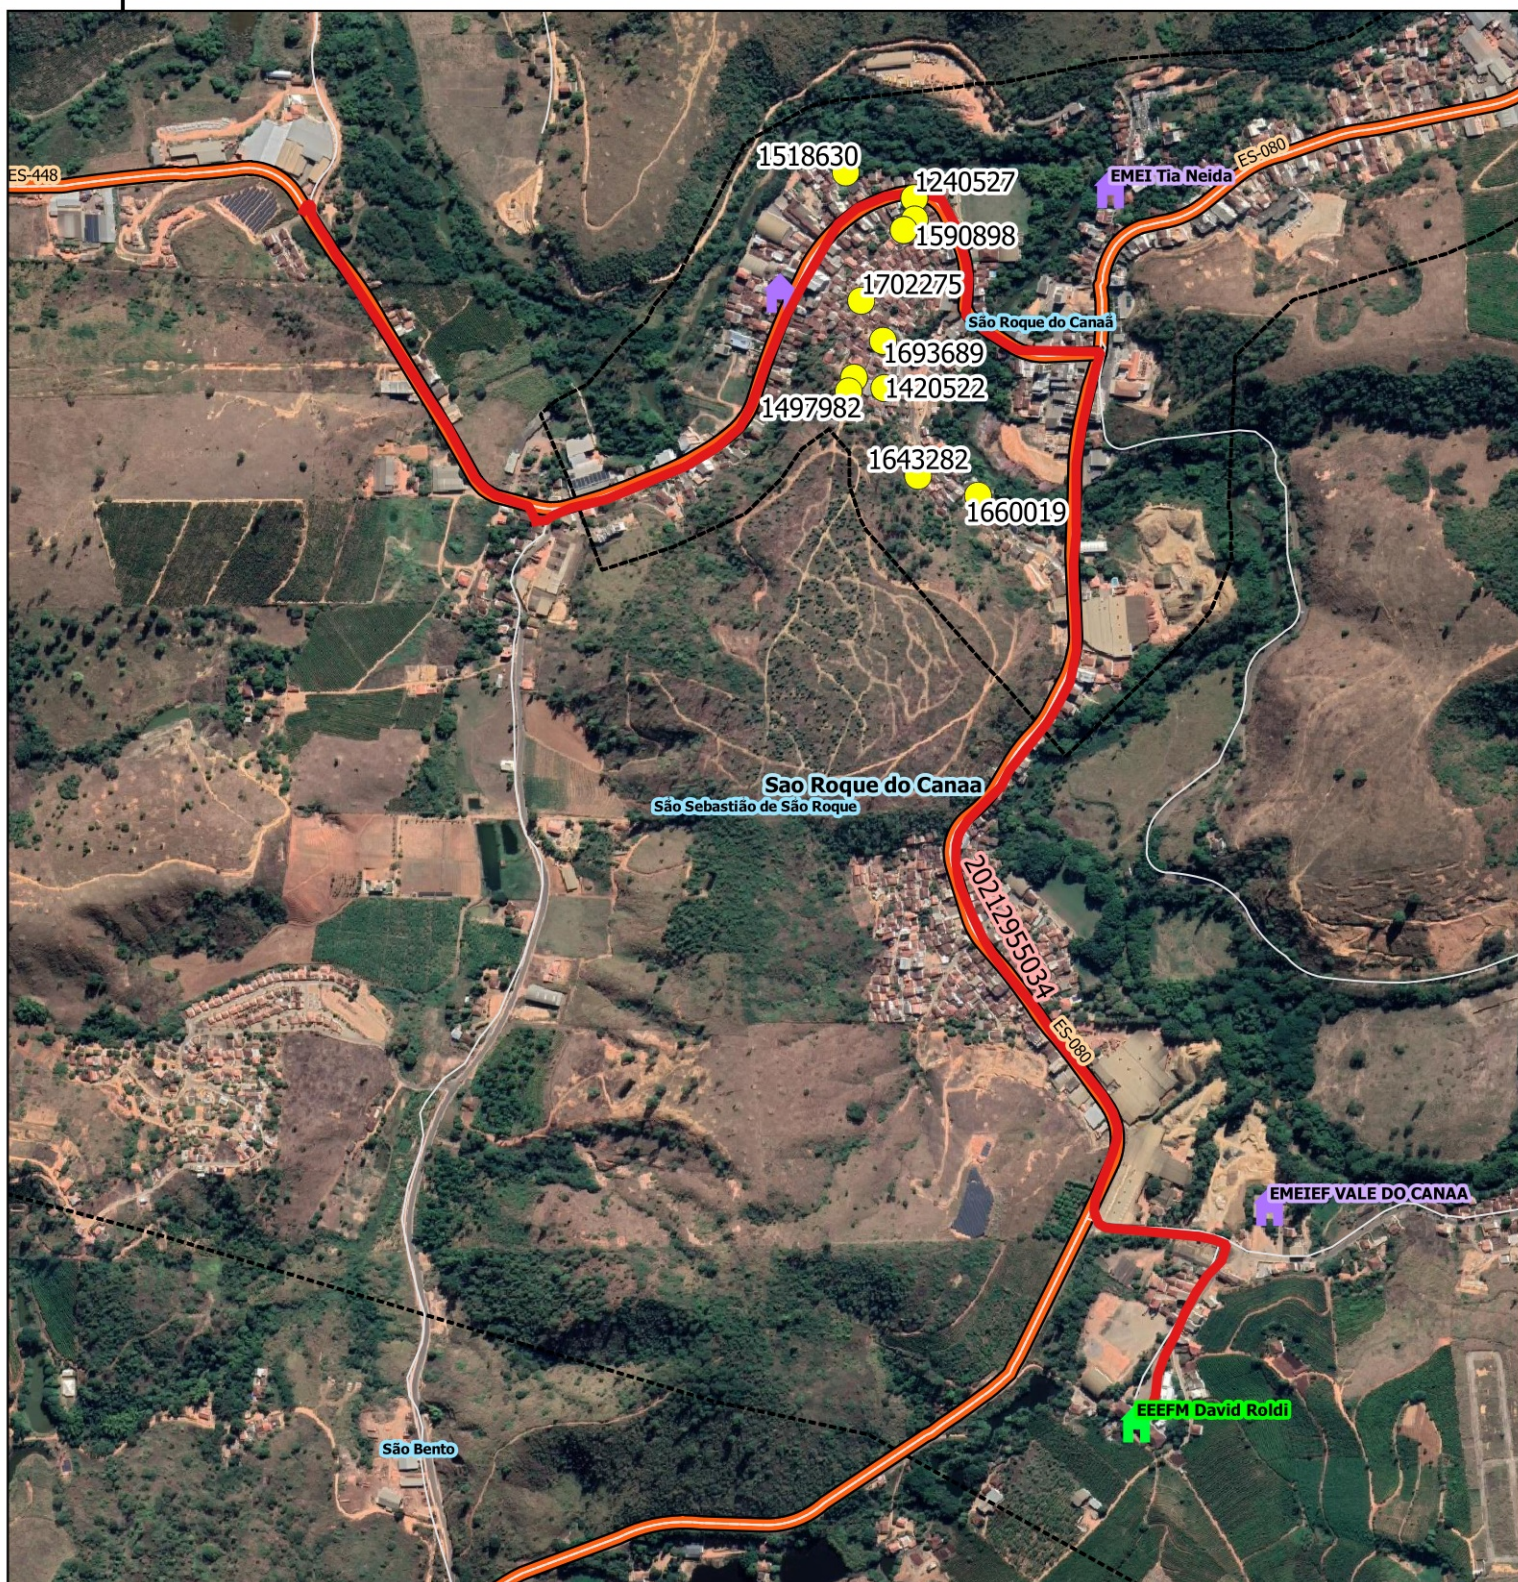

325000.000

325000.000

Legenda

- **Aluno**
  - alunos_estaduais
- **Rotas**
  - rotas_sedu
- **Escolas**
  - 🏠 Estadual
  - 🏠 Municipal
- **Vias**
  - Estradas_Vicinais
  - Rodovias
- **Limites**
  - Limite_Comunidades
  - Limite_Municipal_2018
- Google Satellite

SÃO ROQUE DO CANAÁ

Escola: EEEFM DAVID ROLDI			
Código roteiro: 20212955034	Tipo: TR	Turno: V	
Alunos: Estado: 14	Município: 0	Total: 14	Máximo*: 28
Quilometragem: Ida: 3.3	Volta: 3.3	Ap*: 3.3	Total*: 9.9
Horários previstos:	Entrada: 12:30	Saída: 17:40	

Nome do roteiro

VIAGEM 4 - SÃO ROQUINHO (BASSANI MADEIRAS) X ESCOLA DAVID ROLD